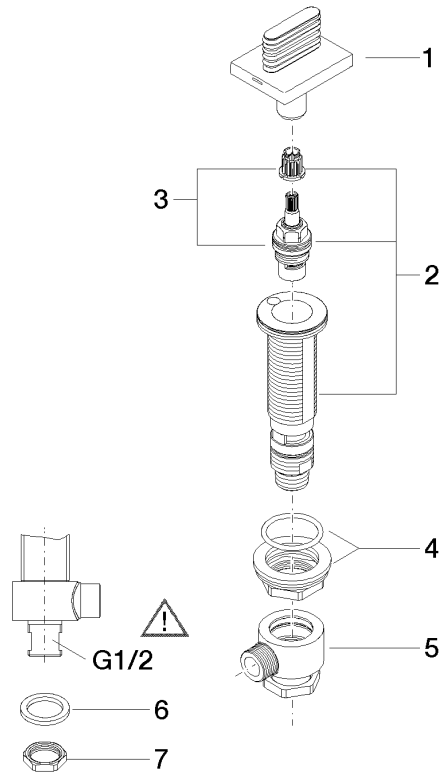

20 005 705

- mit WAVES-Struktur
- Bohrungsdurchmesser 32 mm
- Rosette 60 x 47 mm
- mit Kaltkennzeichnung

	Chrom	20 005 705-00
	Platin gebürstet	20 005 705-06
	Dark Chrome	20 005 705-19
	Champagne gebürstet (22kt Gold)	20 005 705-46
	Champagne (22kt Gold)	20 005 705-47
	Dark Platinum gebürstet	20 005 705-99

20 005 705

mm [inches]

Durchflussdiagramm

Zertifikate

WRAS_1804020. IAPMO_4976 (5). IAPMO_N-4976. LGA_28687. IAPMO_6397.

WRAS_240202020.

20 005 705

Ersatzteilstückliste

Nr.	Artikelnummer	Benennung	Verbaumenge	Lieferzeit
1	90 20 70 055 06-00	Griff (cold)	1	10
2	04 17 11 058 53 90	Seitenteil	1	2
3	90 90 03 153 00 90	Oberteil	1	2
4	04 23 10 032 78 90	Befestigungssatz	1	2
5	04 17 11 023 10 90	Verteiler	1	2
6	90 23 30 040 00-00	Verschraubung	1	10
7	09 30 11 059 90	Scheibe	1	2
8	09 23 10 012 90	Mutter	1	2