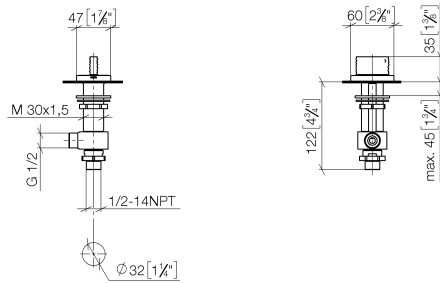

20 005 705

- mit WAVES-Struktur
- Bohrungsdurchmesser 32 mm
- Rosette 60 x 47 mm
- mit Kaltkennzeichnung

	Chrom	20 005 705-00
	Platin gebürstet	20 005 705-06
	Dark Chrome	20 005 705-19
	Champagne gebürstet (22kt Gold)	20 005 705-46
	Champagne (22kt Gold)	20 005 705-47
	Dark Platinum gebürstet	20 005 705-99

20 005 705

mm [inches]

Durchflussdiagramm

Zertifikate

WRAS_1804020. IAPMO_4976 (5). IAPMO_N-4976. LGA_28687. IAPMO_6397.

WRAS_240202020.

20 005 705

Ersatzteilstückliste

Nr.	Artikelnummer	Benennung	Verbaumenge	Lieferzeit
1	90 20 70 055 06-00	Griff (cold)	1	10
2	04 17 11 058 53 90	Seitenteil	1	2
3	90 90 03 153 00 90	Oberteil	1	2
4	04 23 10 032 78 90	Befestigungssatz	1	2
5	04 17 11 023 10 90	Verteiler	1	2
6	90 23 30 040 00-00	Verschraubung	1	10
7	09 30 11 059 90	Scheibe	1	2
8	09 23 10 012 90	Mutter	1	2